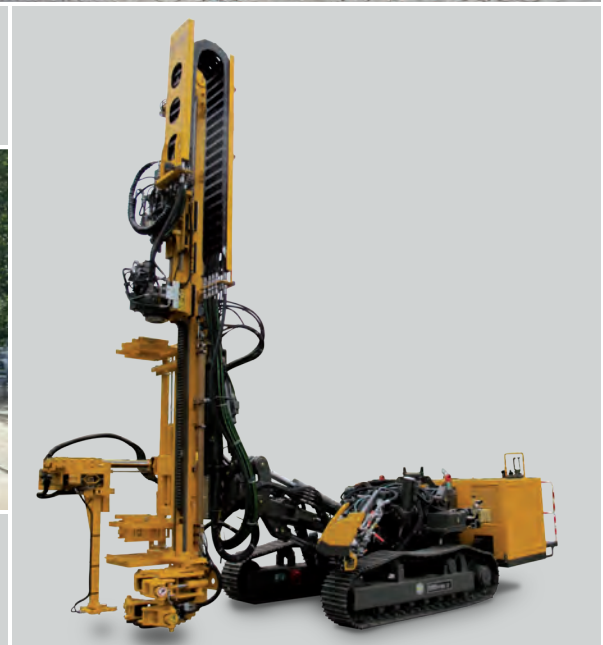

Verfügbare Bohrgeräte

Available Drilling Rigs

KLEMM

Bohrtechnik

Neue Bohrgeräte für schnelle Entscheider

Transportbereit innerhalb von 4 Wochen

Fragen Sie Ihren KLEMM Händler oder
melden Sie sich direkt bei uns

- **KR 802-3S, Seriennummer M-68349**
95 kW
EEC 97/68 EC Stage 3A,
USA EPA/CARB TIER 3
- **KR 806-3D, Seriennummer M-66328**
147 kW
EEC 97/68 EC Stage 3A,
USA EPA/CARB TIER 3
- **KR 909-2, Seriennummer M-69046**
129 kW
EEC 97/68 EC Stage 3A,
USA EPA/CARB TIER 3
- **KR 909-2, Seriennummer M-69049**
129 kW
EEC 97/68 EC Stage 3A,
USA EPA/CARB TIER 3
- **KR 909-3G, Seriennummer M-69202**
129 kW
EEC 97/68 EC Stage 4,
USA EPA/CARB TIER 4f
- **KR 909-3G, Seriennummer M-69205**
129 kW
EEC 97/68 EC Stage 4,
USA EPA/CARB TIER 4f
- **KR 909-3G, Seriennummer M-69206**
129 kW
EC 97/68 EC Stage 4,
USA EPA/CARB TIER 4f